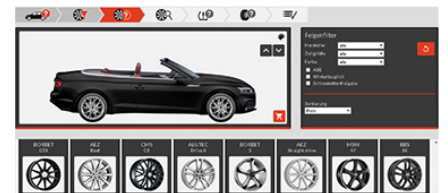

Bei uns ab  
**115,-**

Alufelge: **Rial Lucca**  
z. B. Silber lackiert  
Lieferbar von 16 - 20 Zoll.

Bei uns ab  
**115,-**

Alufelge: **Borbet Y**  
z. B. Silber lackiert  
Lieferbar von 16 - 19 Zoll.  
Andere Farben auf Anfrage.

## Dank "Komplettradkonfigurator" schnell fündig werden

Bei unserem Komplettradkonfigurator haben Sie zahlreiche (Kombinations-) Möglichkeiten. Wir zeigen Ihnen anhand Ihrer uns geschilderten Vorstellungen schnell die passenden Treffer an Leichtmetallrädern und -felgen. Gern beraten wir Sie hierzu bei uns im Autohaus. Schauen Sie dafür in Kürze bei uns vorbei, am besten im Rahmen eines zuvor vereinbarten Termins.